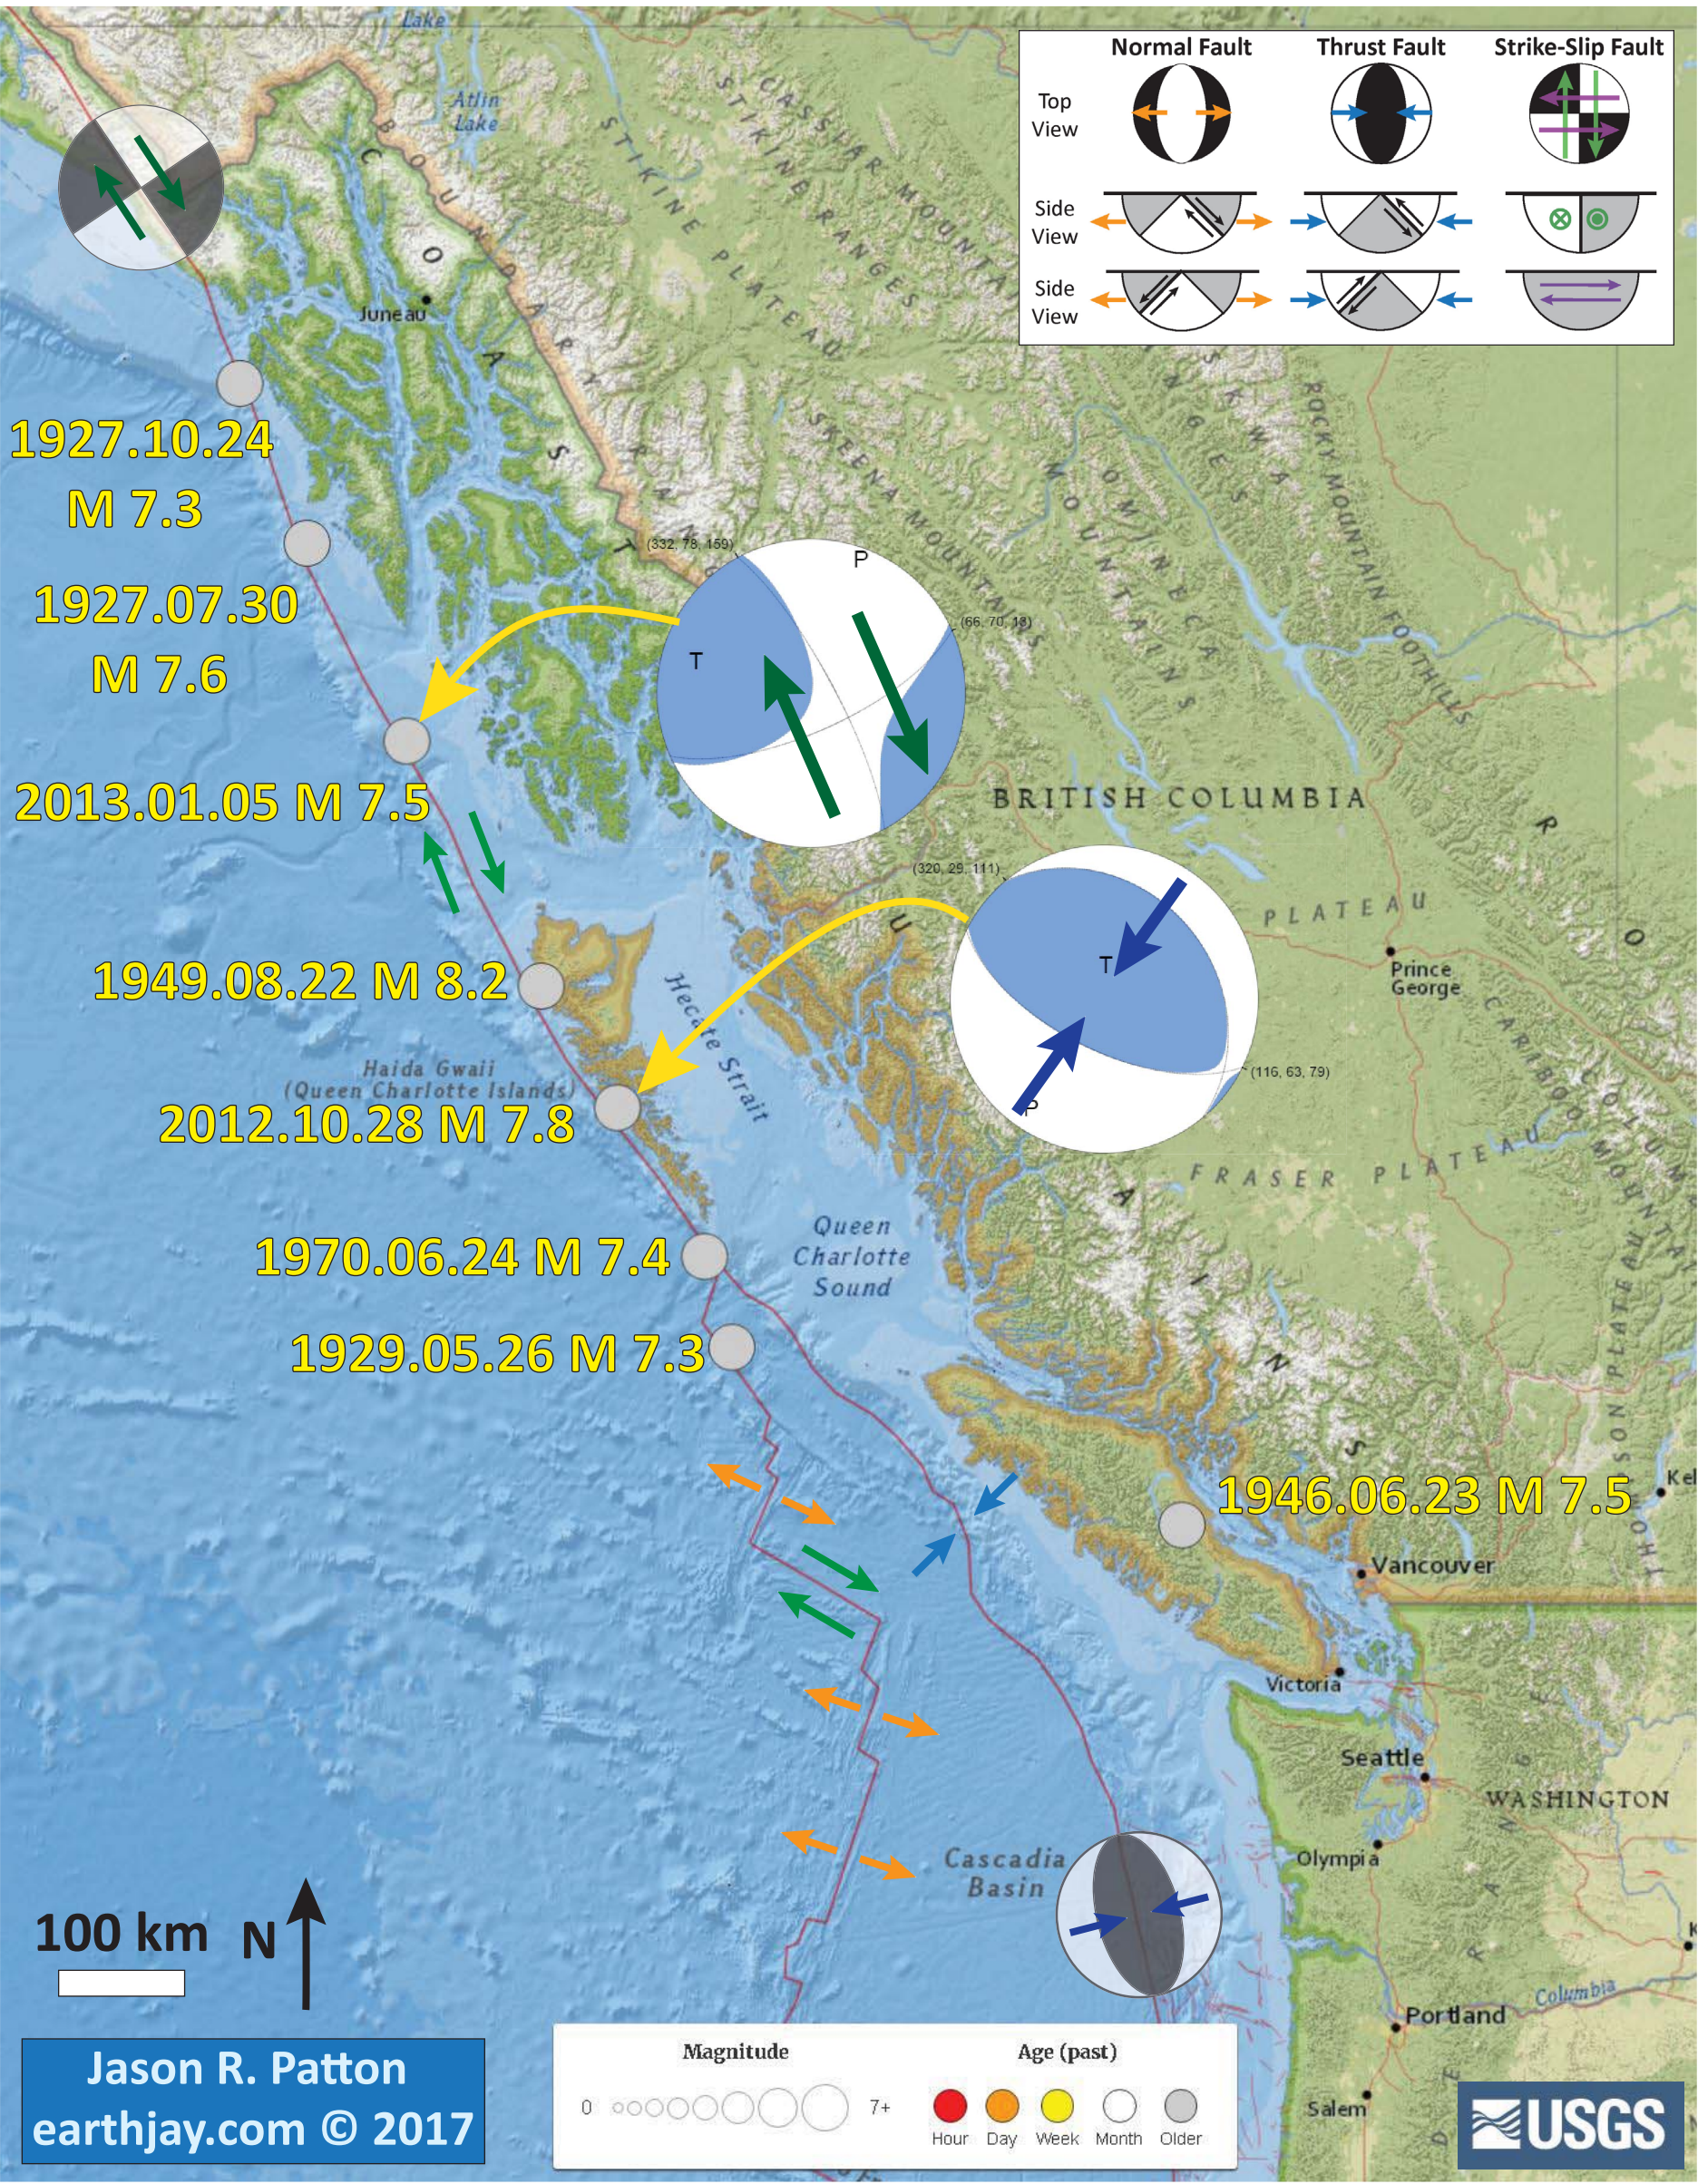

USGS Earthquakes 1900-2017 $M \geq 7.0$

1927.10.24
M 7.3

1927.07.30
M 7.6

2013.01.05 M 7.5

1949.08.22 M 8.2

2012.10.28 M 7.8

1970.06.24 M 7.4

1929.05.26 M 7.3

1946.06.23 M 7.5

100 km N ↑

Jason R. Patton
earthjay.com © 2017

Magnitude	Age (past)
0 ○○○○○○○○ 7+	Hour Day Week Month Older