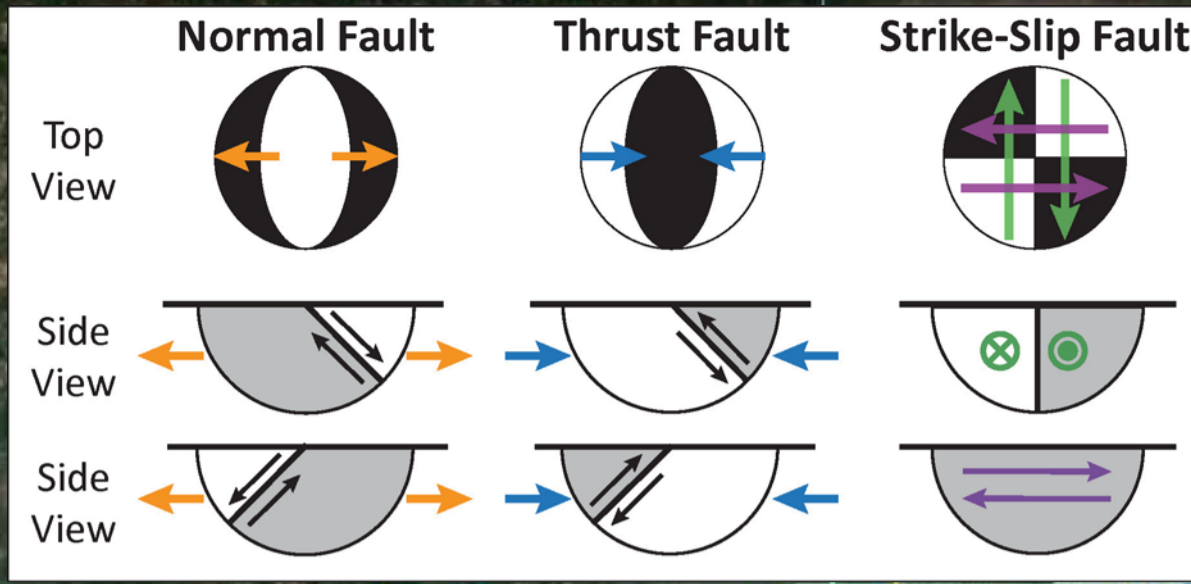

Del Norte

Humboldt

Siskiyou

Trinity

Shasta

Tehama

Mendocino

**Magnitude**

**Depth (km)**

- 0 - 33
- 33 - 70
- 70 - 150
- 150 - 300
- 300 - 500
- 500 - 800

**2015.06.12**  
**M 2.9**

**1998.11.26**  
**T M 5.4**  
**P**

**1992.04.25**  
**P M 7.2**

1/2008

Image Landsat  
© 2015 Google  
Data SIO, NOAA, U.S. Navy, NGA, GEBCO