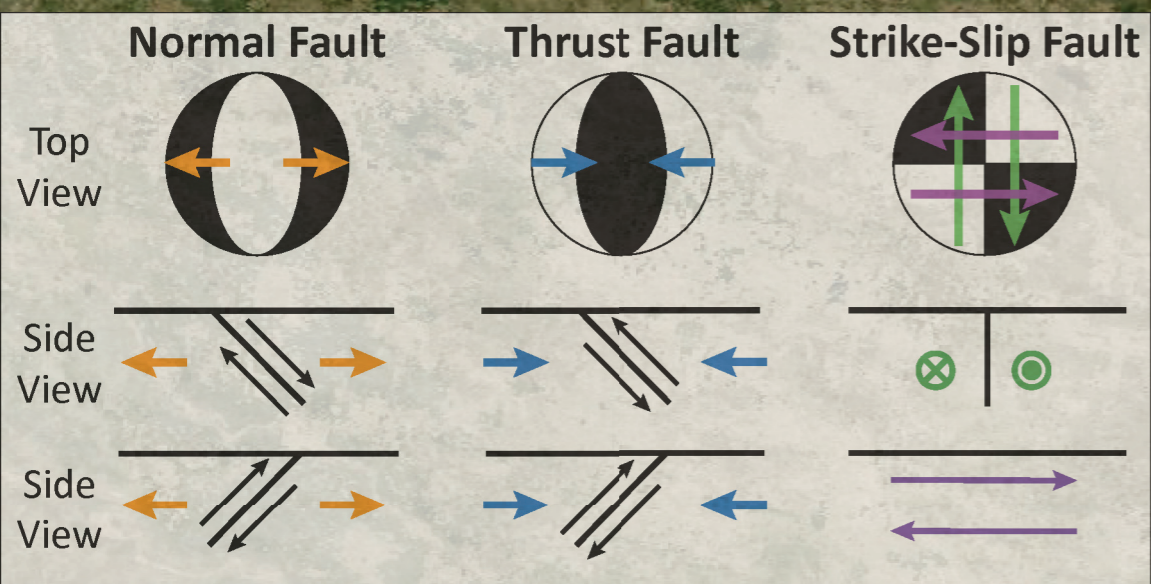

2015.05.12
Mw 7.3

2015.04.25
Mw 6.6

2015.04.25
Mw 7.8

2015.05.12
Mw 5.6

2015.05.12
Mw 5.4

2015.05.12
Mw 6.3

50 km
30 mi

Earthquake Age
Hour Day Week Older